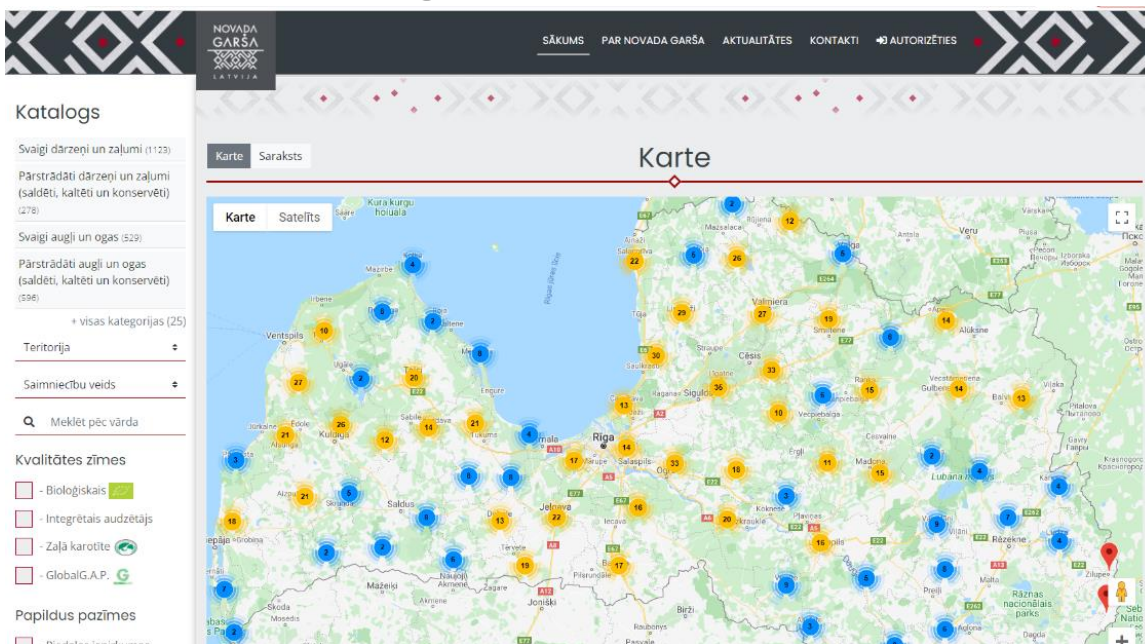

Meikatons "AgriTech2022", komandu skaits 10

Konferences 2022

2
hibrīdpasākums

10
tiešsaiste

6
klātienēs formāts

5131

Publicitāte

- www.laukutikls.lv
- Lauku lapa – 12 izdevumi
- Lauku e-lapa – 52 izdevumi
- Čiekurs – 4 izdevumi

Tematiskā iniciatīva

NOVADA
GARŠA

L A T V I J A

Vietējai pārtikai

Izglītošana

Pasākumi

www.novadagarsa.lv

E-katalogā publiskoti
957 uzņēmumi

Informācija par vairāk nekā
6790 produktiem

Vairāk kā **91 tūkst.**
apmeklētāju 2022.gadā

266 ražotāji

130 uzņēmumi, kas izmanto
integrētās audzēšanas metodi

36 ražotāji

3 ražotāji

REĢIONĀLIE PASĀKUMI

ATNĀC