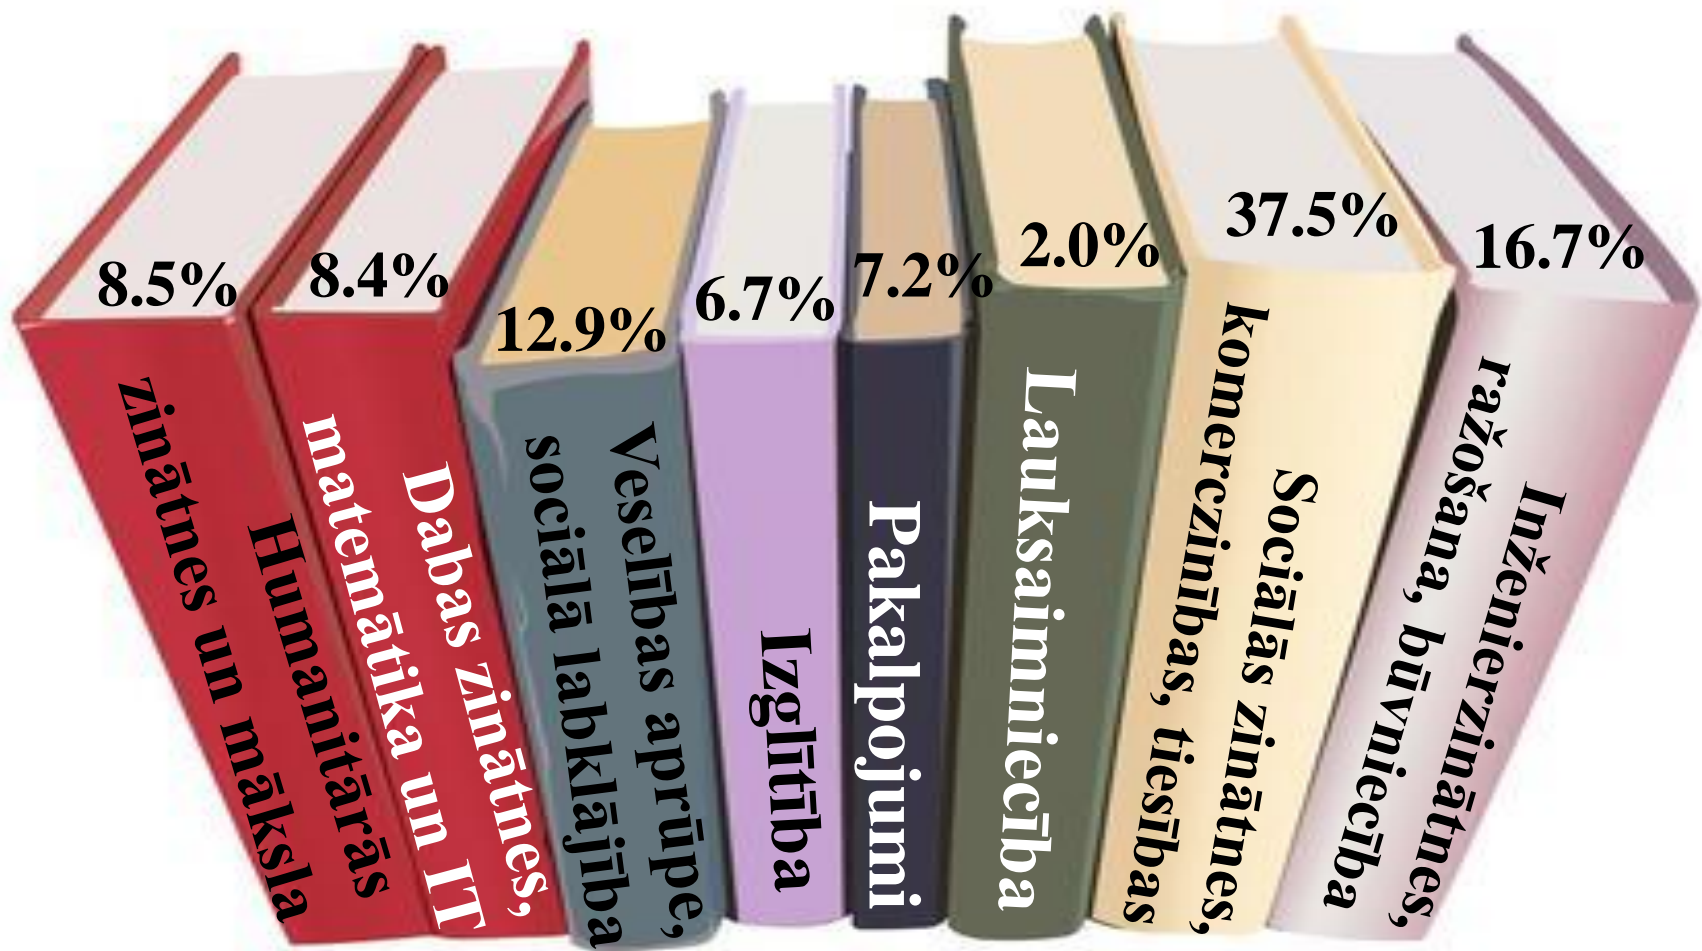

uzņēmums

Sociālā uzņēmējdarbība Latvijā

SIA "Latvijas Lauku konsultāciju un izglītības centrs"

Sia Wooly World – ražo kvalitatīvas, dabīgo materiālu rotaļlietas, lielākoties eksportam. Filca lācīšu ražošanā darbojas neredzīgi un vājredzīgi darbinieki.

SIA "Latvijas Lauku konsultāciju un izglītības centrs"

Uzņēmējdarbība laukos

Kur tas viss sākas?

Vēlēšanās

Ideja

**Drosme
darīt**

Zināšanas, prasmes

Augstskolās un koledžās uzņemtie studenti, 2013

Izglītības iespējas

STIA "Latvijas Lauku konsultāciju un izglītības centrs"

Izglītības iespējas

SIA "Latvijas Lauku konsultāciju un izglītības centrs"

Latvijas Lauksaimniecības universitāte

Latvijas Lauksaimniecības universitāte piedāvā studijas 8 fakultātēs: