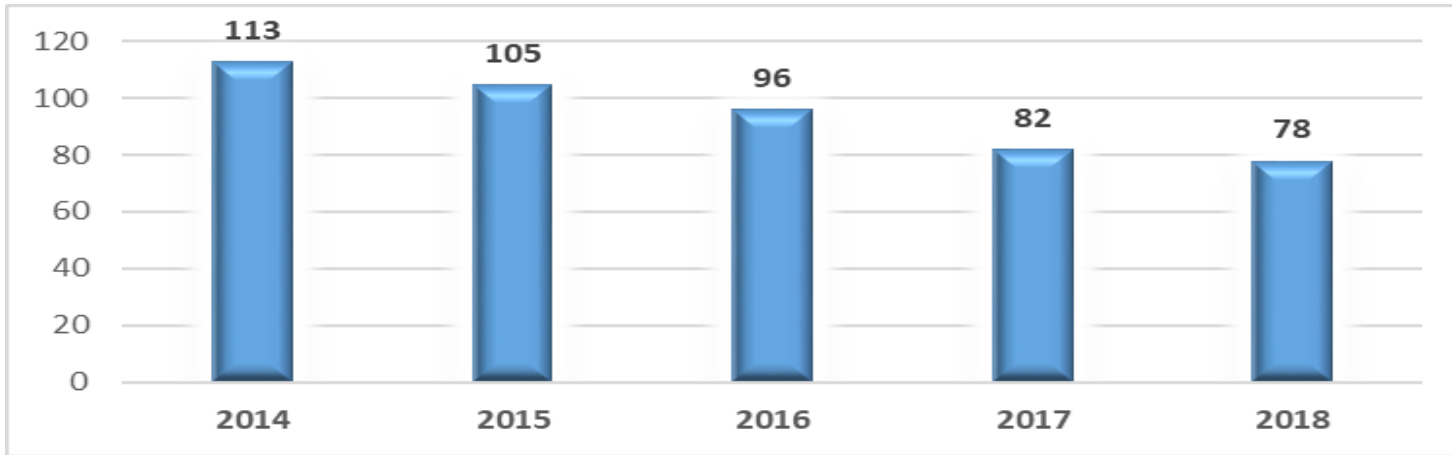

Lauku atbalsta
dienests

Rezultāts

Samazinājies projektu vērtēšanas laiks