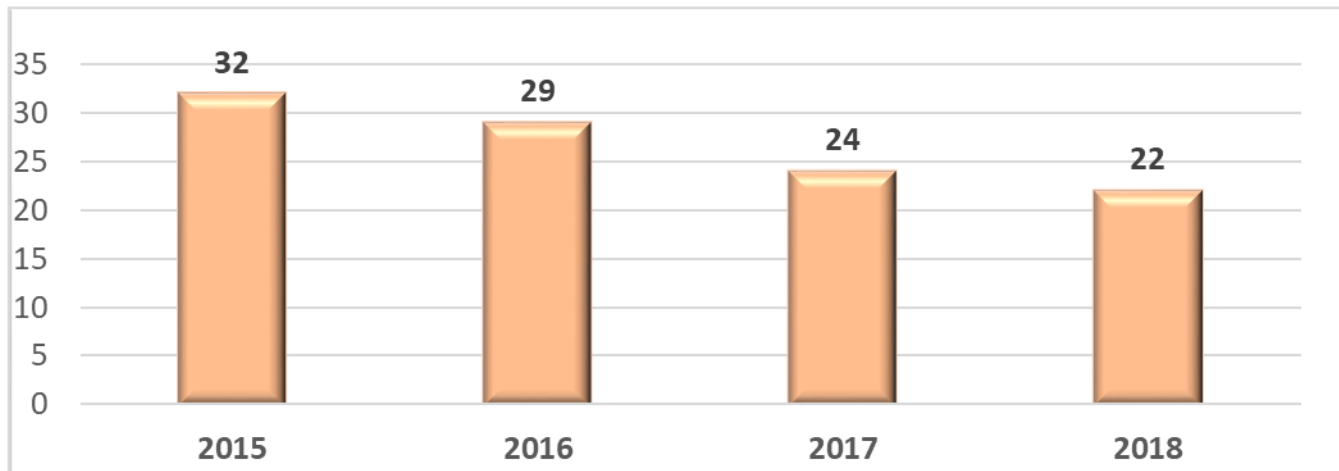

Samazinājies maksājumu pieprasījumu izvērtēšanas laiks